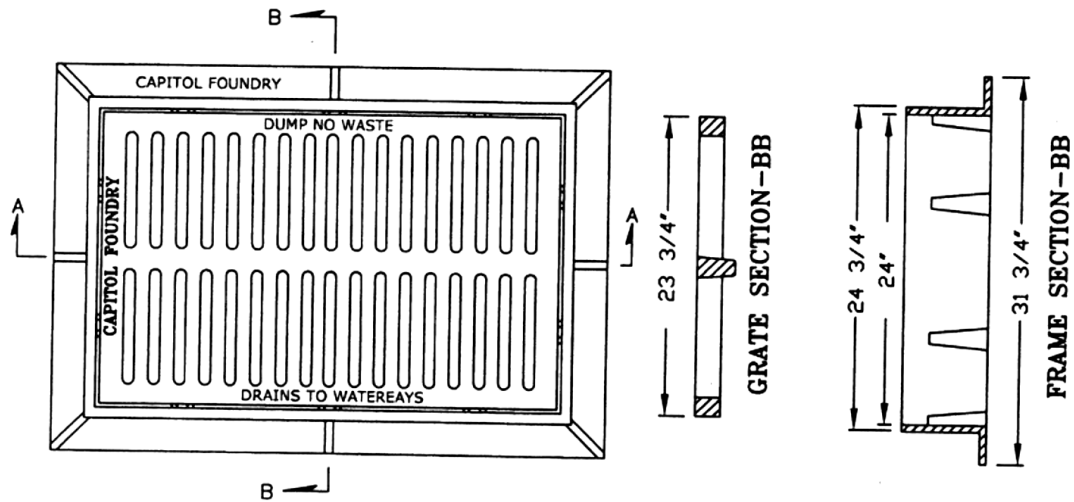

# CAPITOL FOUNDRY OF VA, INC.

2856 CRUSADER CIRCLE  
VIRGINIA BEACH, VA 23453

PHONE: (757) 427-9431

FAX: (757) 427-9308

www.capitolfoundry.net

STANDARD CHBN-1 24" X 36" GRATE & 7" TALL FRAME

MATERIAL SPEC: ASTM A-48 CLASS 35B

ITEM #CB-1004\*