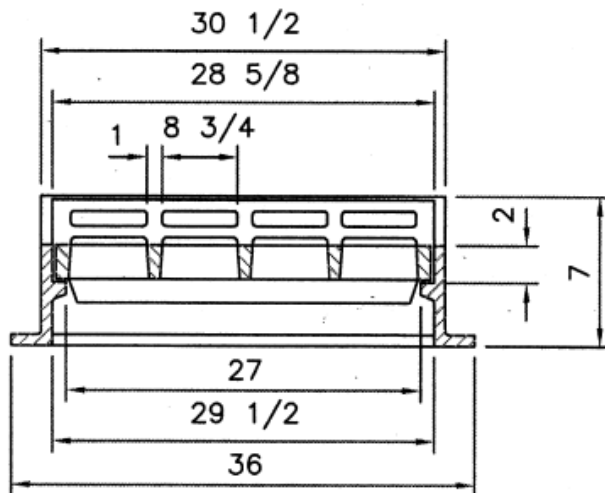

SECTION XX

30" ROLL CURB GRATE & FRAME

MATERIAL SPEC: ASTM A-48 CLASS 35B

ITEM #CB-3501*R