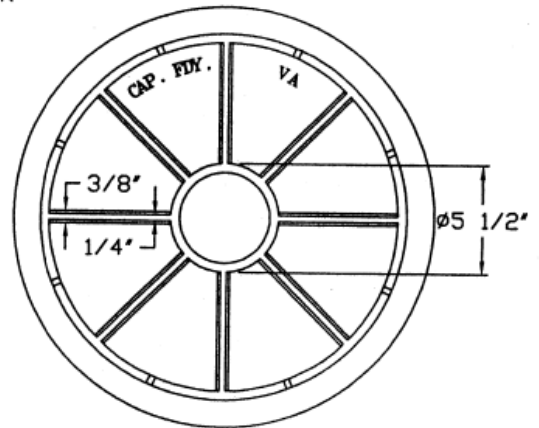

BOTTOM VIEW