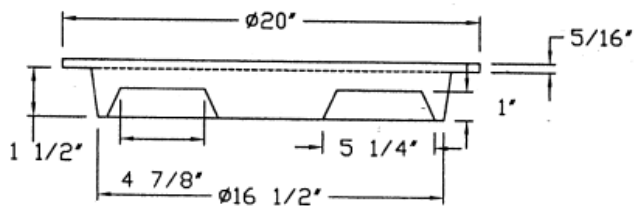

SECTION - XX

FAIRFAX COUNTY METER BOX LID

MATERIAL SPEC: ASTM A-48 CLASS 35B

ITEM #MBX-3037-C