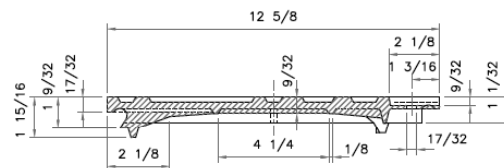

SECTION AA

BALTIMORE SPIKED METER BOX FRAME & LID

ASTM A-48 CLASS 35B / AASHTO M-105

ITEM # MBX-3437*