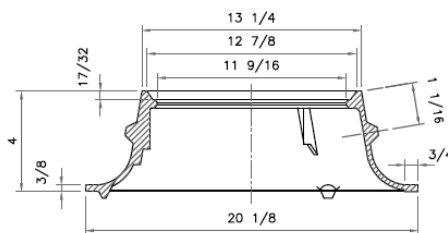

PLAN (FRAME)

SECTION XX