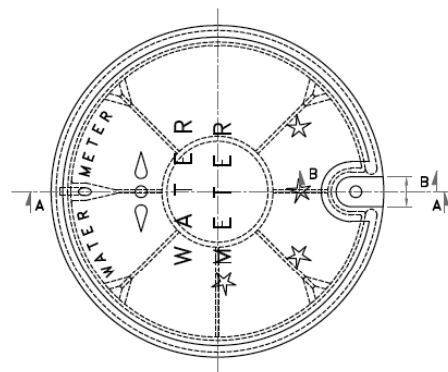

CAPITOL FOUNDRY OF VA, INC.

2856 CRUSADER CIRCLE
VIRGINIA BEACH, VA 23453

PHONE: (757) 427-9431

FAX: (757) 427-9308

www.capitolfoundry.net

PLAN (FRAME)

SECTION XX

BALTIMORE SPIKED METER BOX FRAME & LID

ASTM A-48 CLASS 35B / AASHTO M-105

ITEM # MBX-3437*