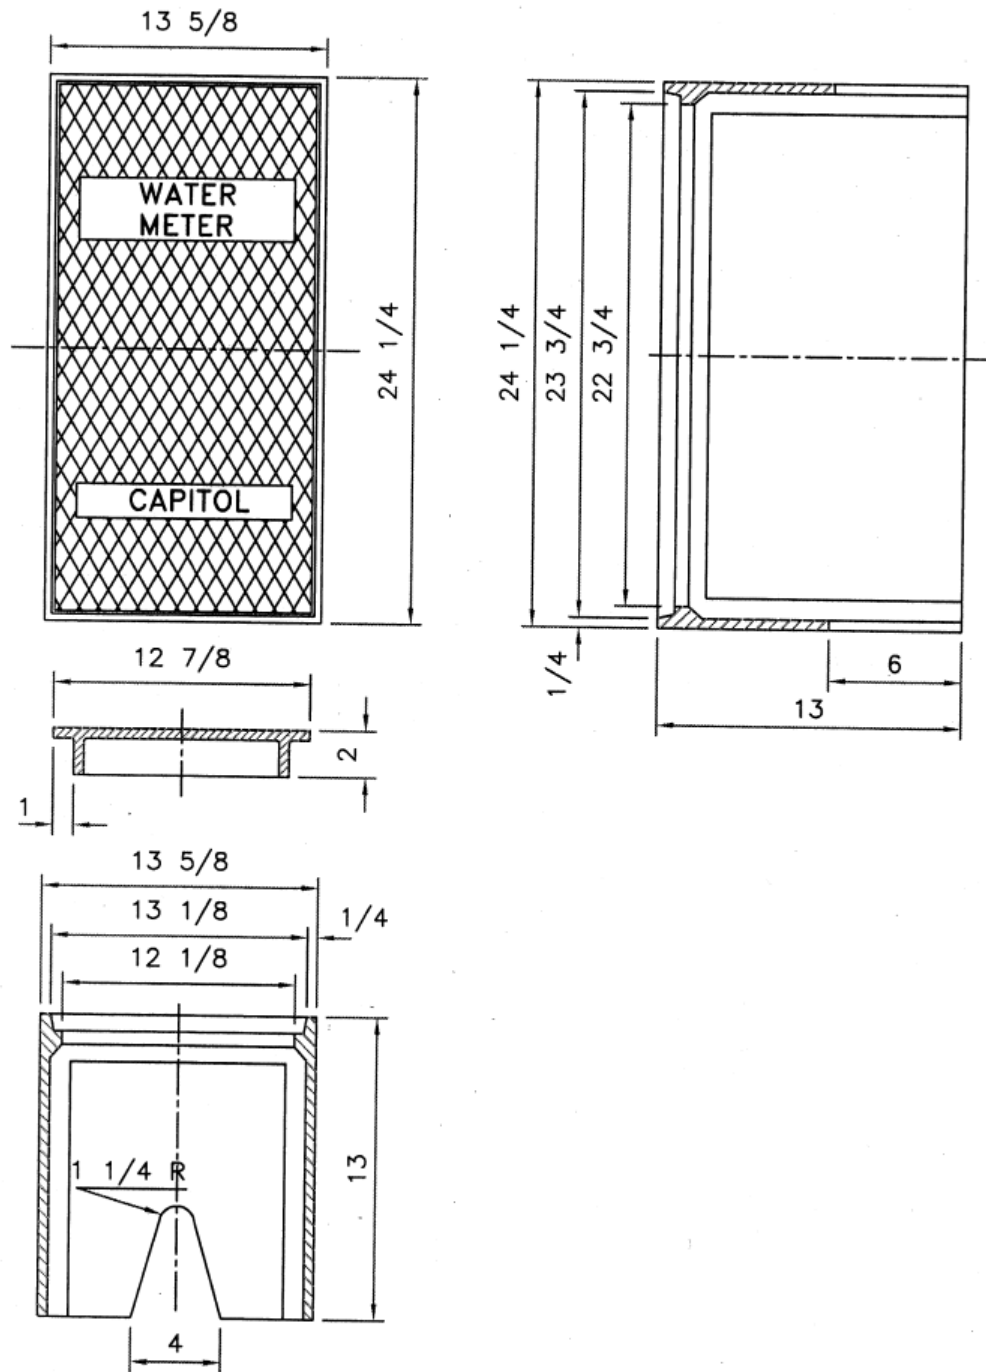

CAPITOL FOUNDRY OF VA, INC.

2856 CRUSADER CIRCLE
VIRGINIA BEACH, VA 23453

PHONE: (757) 427-9431

FAX: (757) 427-9308

www.capitolfoundry.net

D-112 / MBX-3 METER BOX & LID

MATERIAL SPEC: ASTM A-48 CLASS 35B

ITEM #MBX-3506*