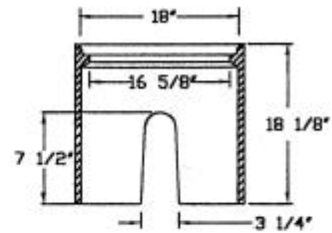

SECTION - YY