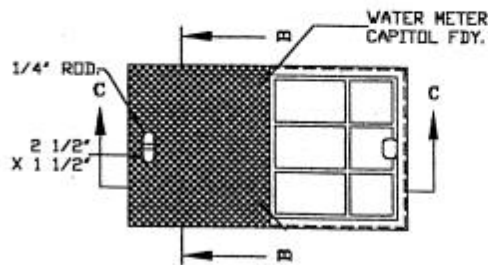

SECTION - XX

PLAN (LIDS TOP & BOTTOM)

SECTION - BB

18" X 30" LARGE METER BOX & LID

MATERIAL SPEC: ASTM A-48 CLASS 35B

ITEM #MBX-5A\*