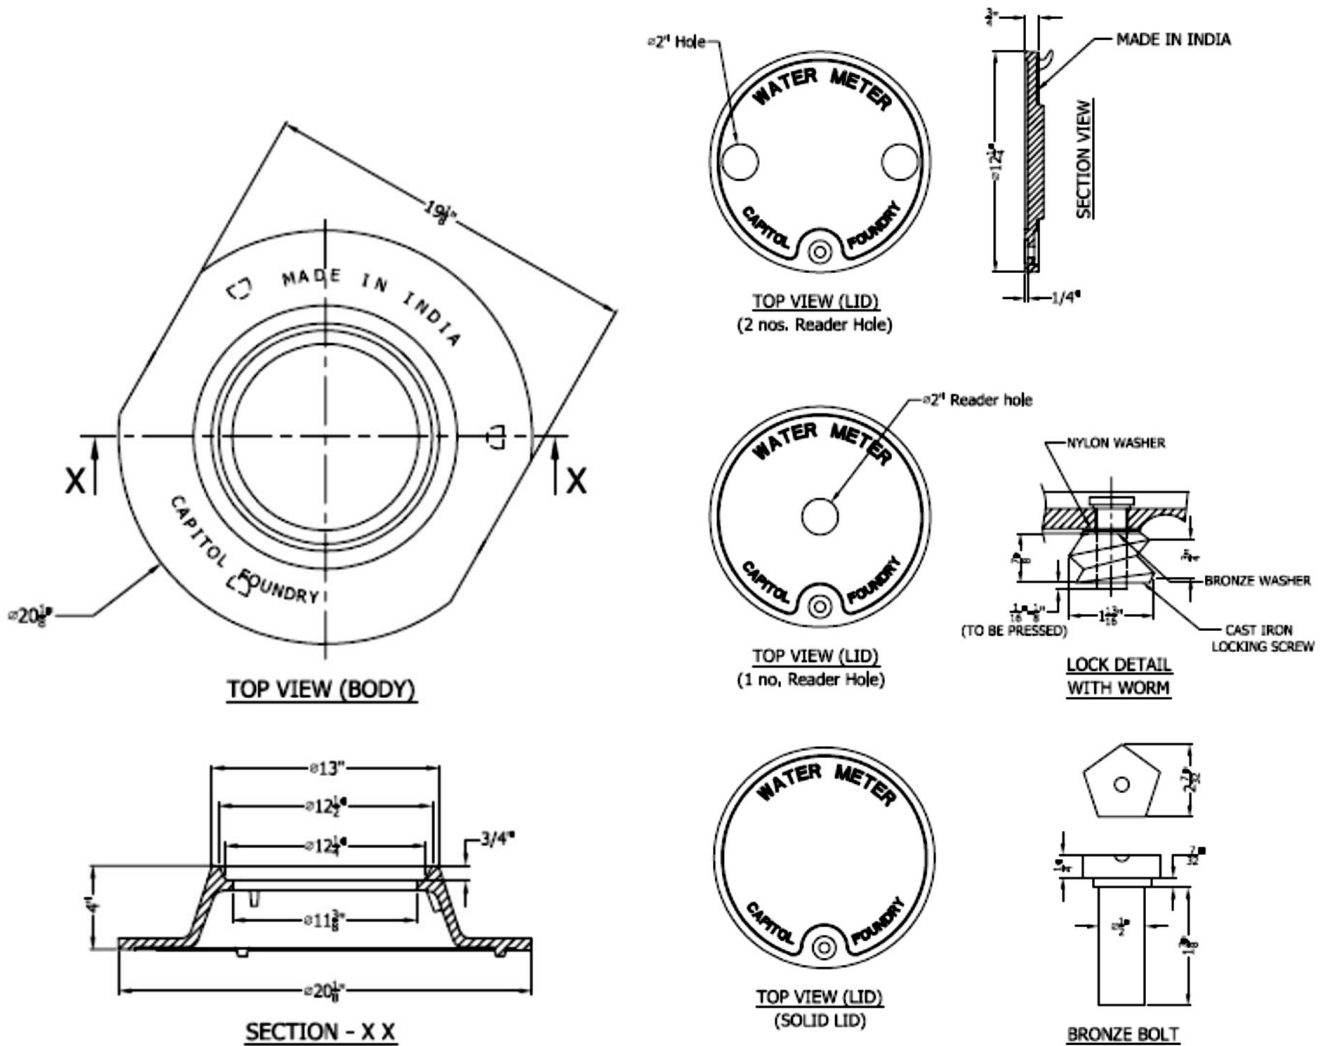

CAPITOL FOUNDRY OF VA, INC.

2856 CRUSADER CIRCLE
VIRGINIA BEACH, VA 23453

PHONE: (757) 427-9431

FAX: (757) 427-9308

www.capitolfoundry.net

LOCKING METER BOX & RECESSED LID (TYPE A LID)

MATERIAL SPEC: ASTM A-48 CLASS 35B

ITEM #MBX-A32*